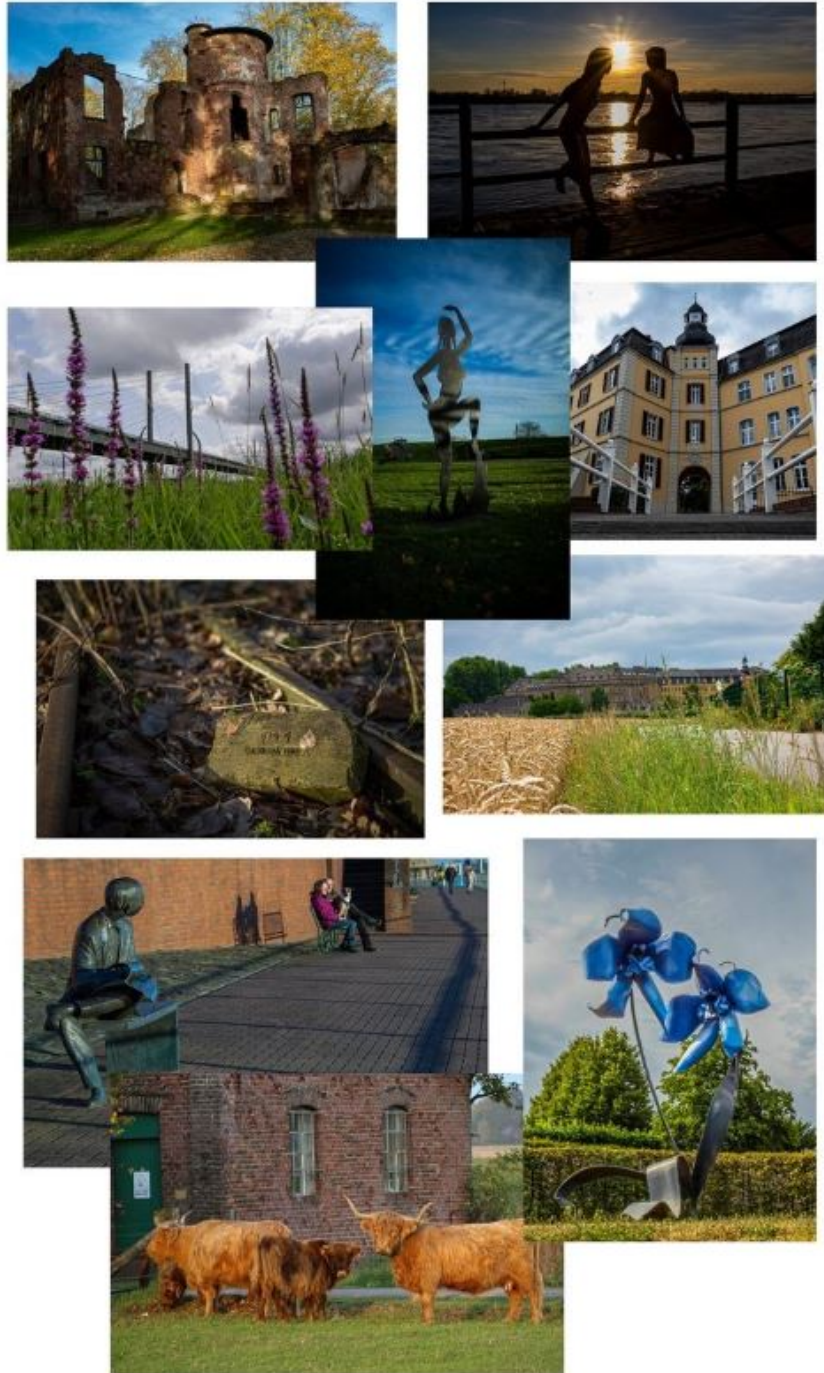

# Foto-Ausstellung

## „Flora und Fauna rund um Rees“

Festgehalten von Kursteilnehmenden des Kreisbildungswerks Kleve

24. Januar 2021 bis 10. Januar 2022

im Rathaus der Stadt Rees, Markt 1, 46459 Rees

Besichtigung nur nach vorheriger Anmeldung unter +49 2851 51-555  
Öffnungszeiten: Mo. bis Do. 8 – 16 Uhr, Fr. 8 – 12 Uhr  
Veranstalter: Stadt Rees, Fachbereich Schule, Kultur und Stadtmarketing